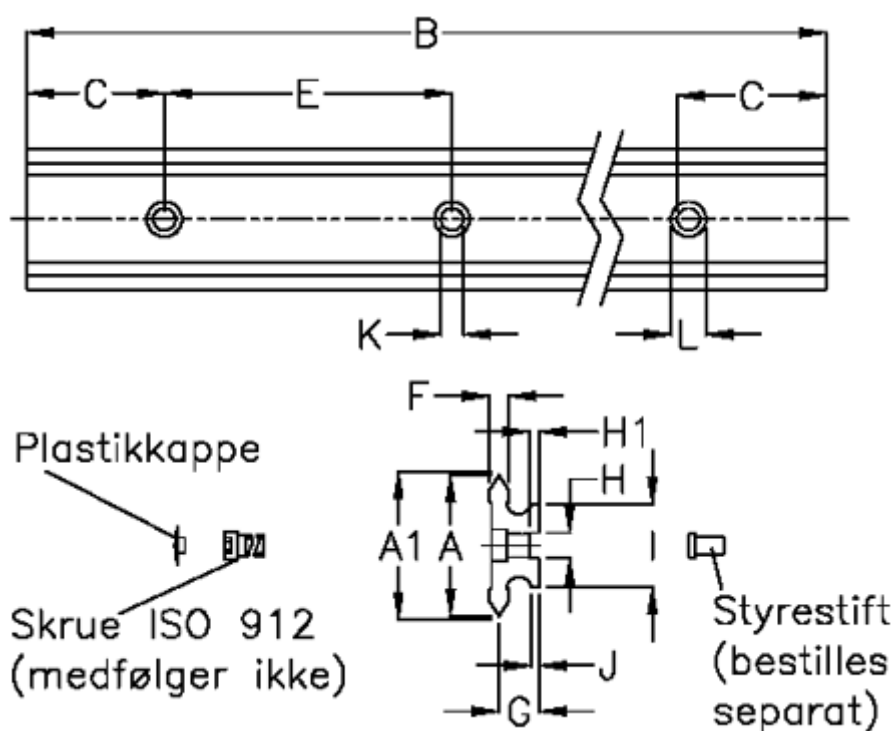

Varenummer: 057121037762
 Beskrivelse: Hepco GV3 profilskinne NL 76 L3776 P2
 med forsænkede huller

Mål

A	= 76	G	= 19.7	vægt kg/1000 = 10.00
A1	= 76.74	H	= 15	
B	= 3776	H1	= 5.0	
C	= 88.0	I	= 50.0	
E	= 180	J	= 4.80	
F	= 9.43	K	= 14.0	
For leje	= J54	L	= 20 x 12	
For styrestift	= SDP15	Præcisionstype	= P2	